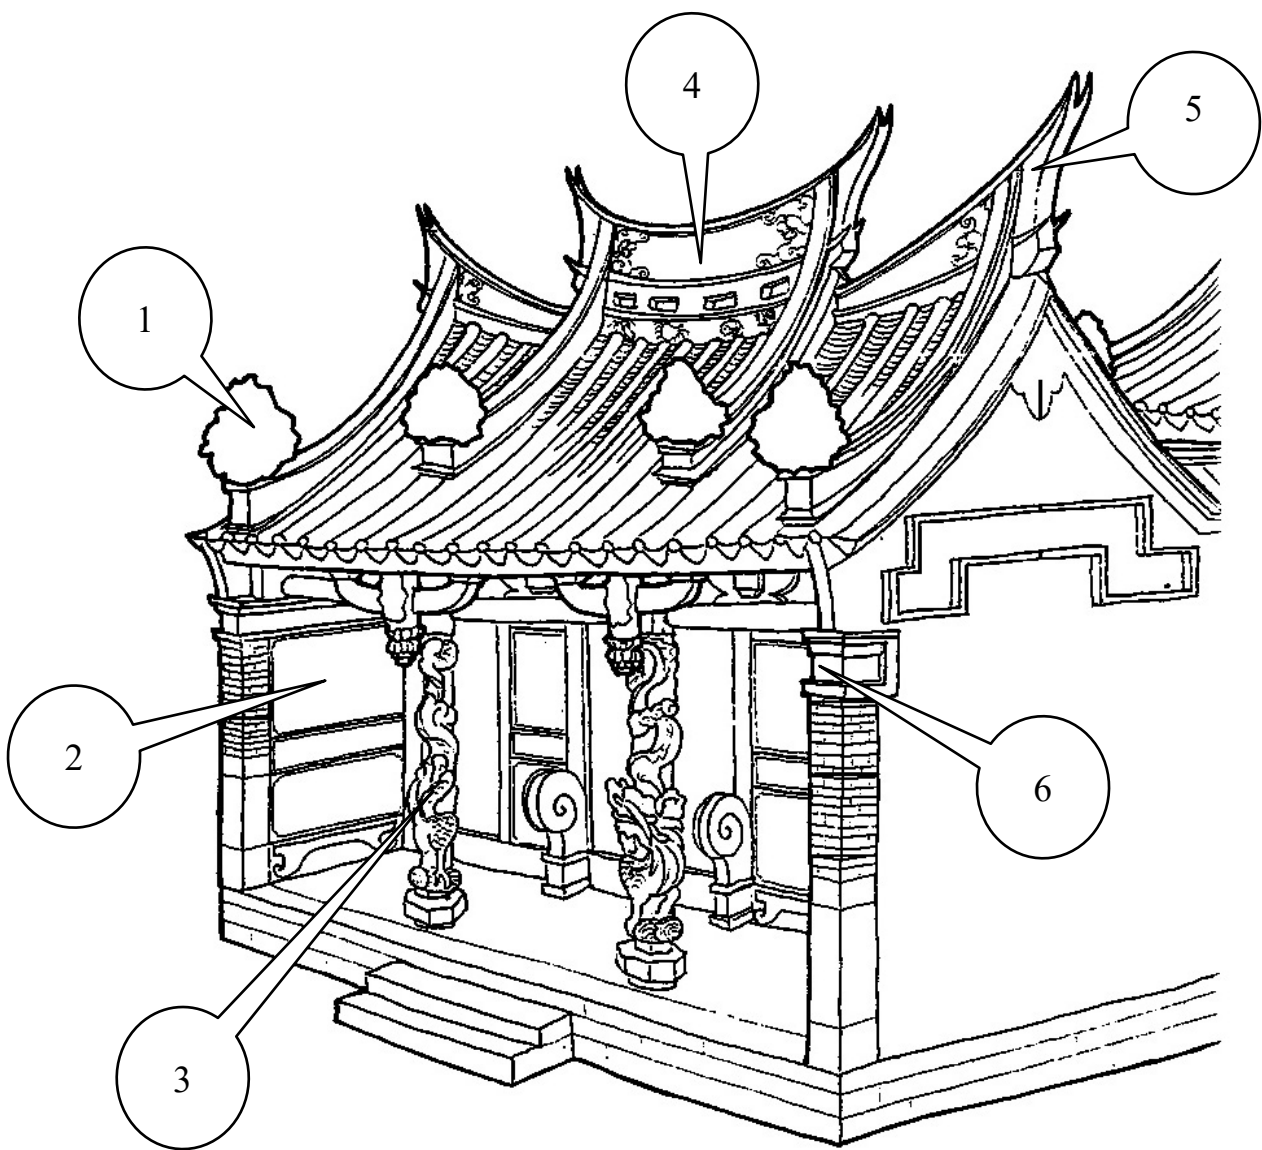

說明：

- 一、本試題紙上請勿作答。
- 二、本試題紙應與試卷一併繳回。

一、試敘述臺灣建築的歷史源流？並說明各時期建築特色。(70%)

二、圖為閩南式建築三川殿(圖一)，依編號說明裝飾藝術的名稱？並簡述其藝術特色、功用或象徵。(30%)

(圖一)